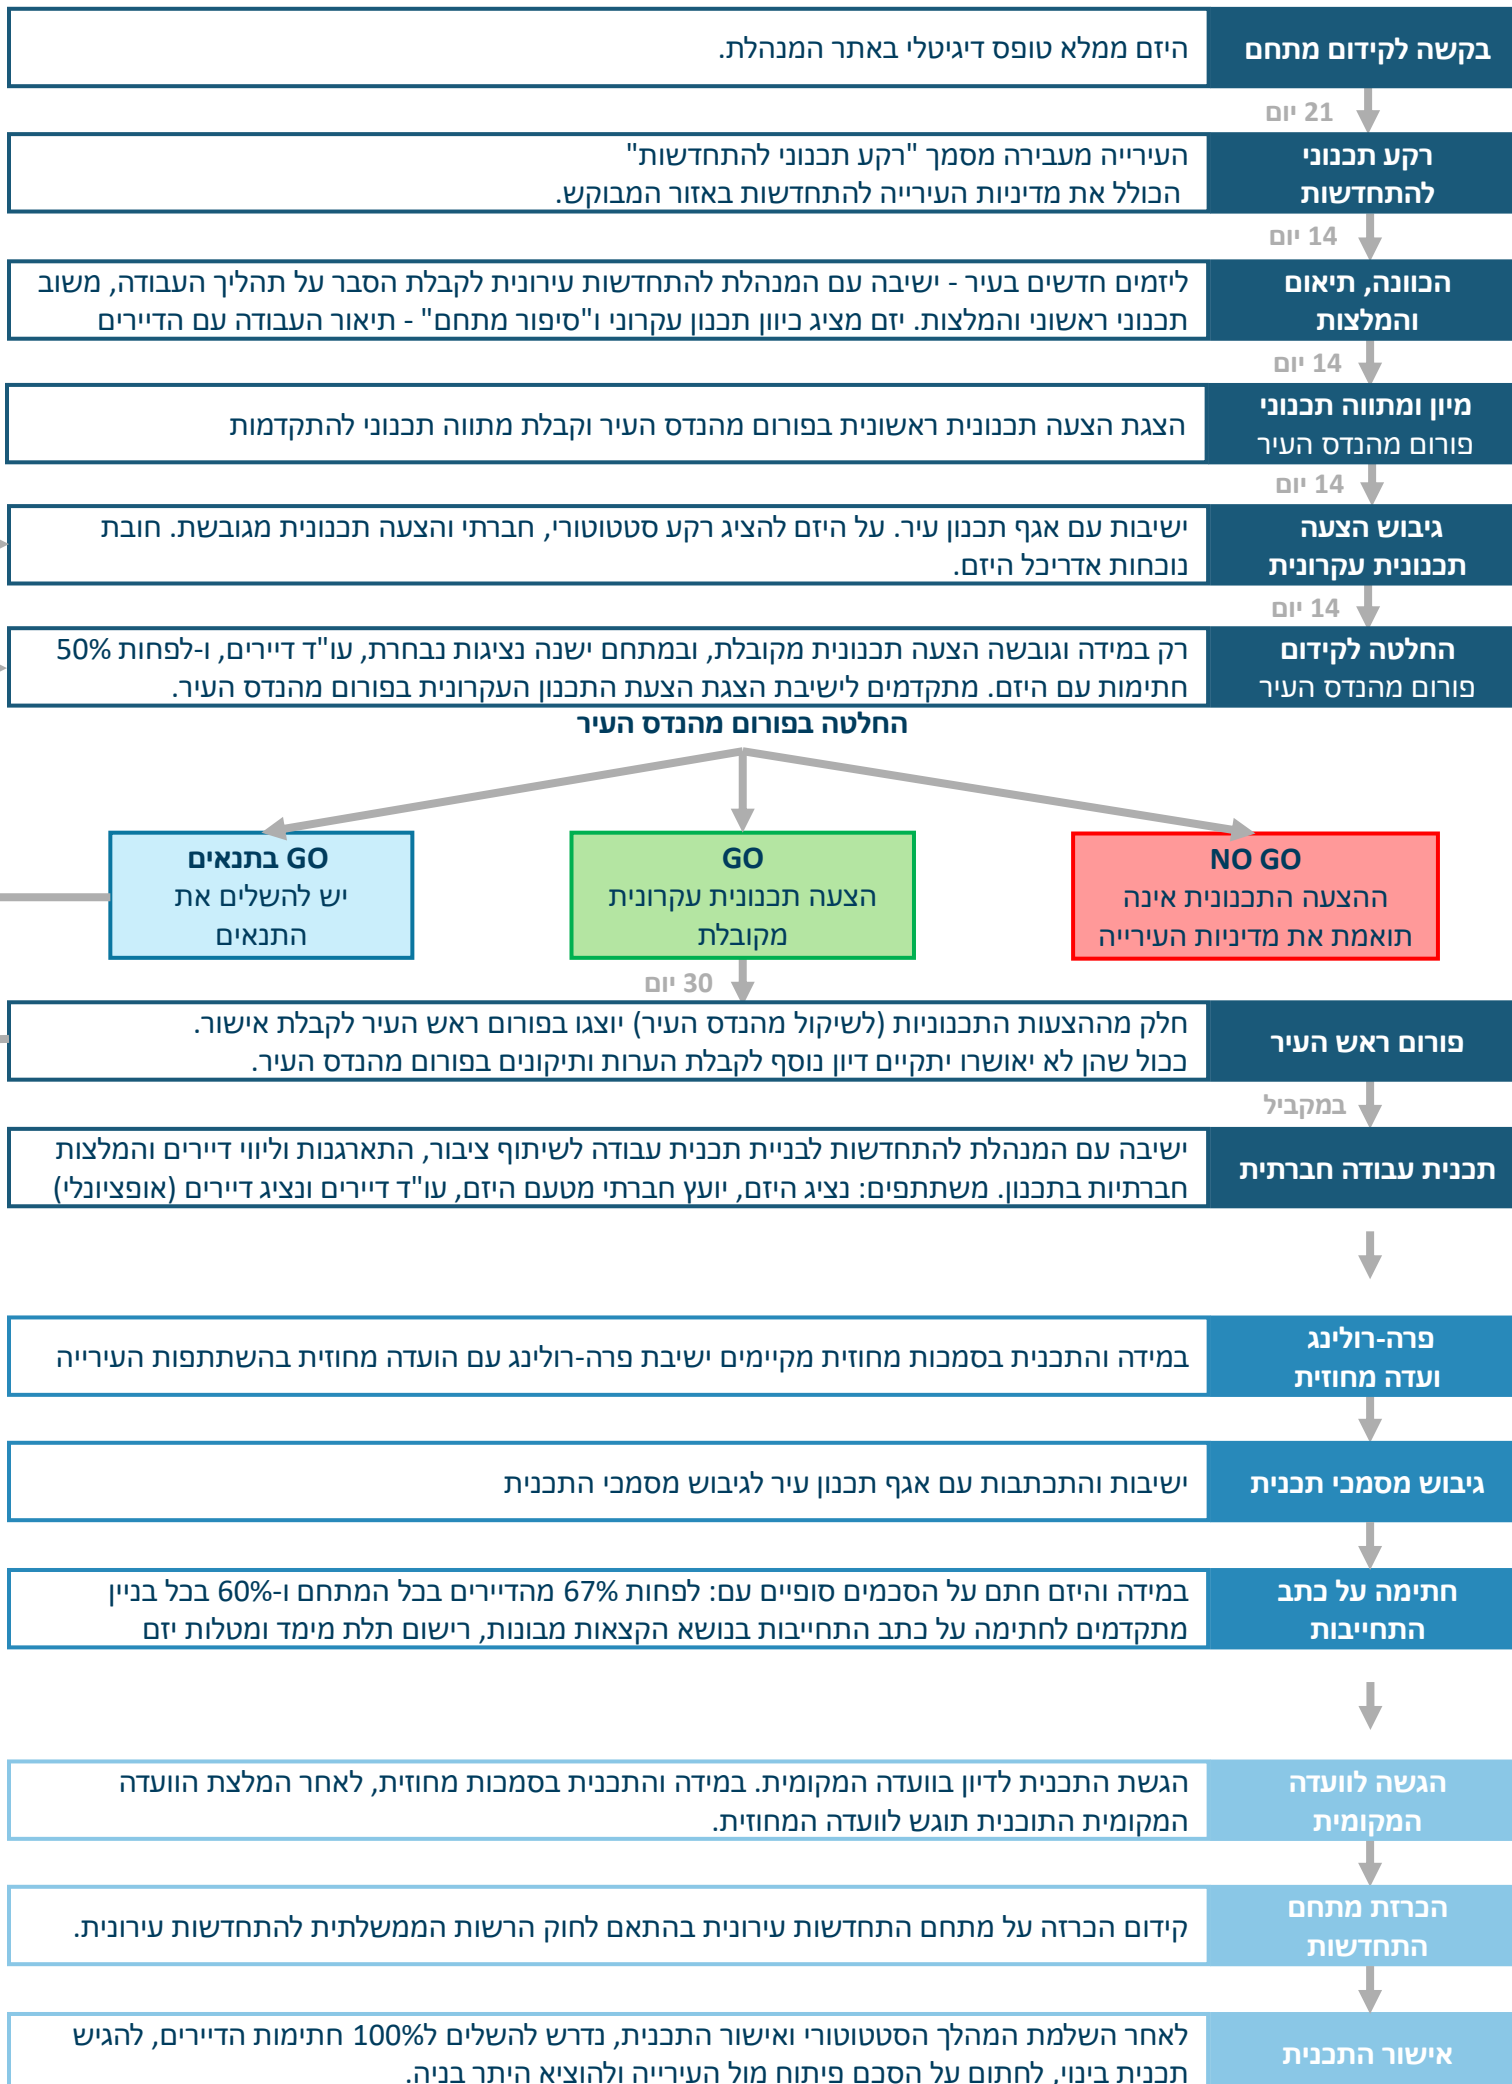

נוהל קידום מתחם פינוי-בינוי מסלול יזמים

אפריל 2026

* לוחות הזמנים המצוינים בנוהל מתייחסים למעבר בין שלבים. פרק הזמן בכל שלב תלוי באיכות ומורכבות ההצעה התכנונית וקצב עריכת החומרים של צוות היזם.