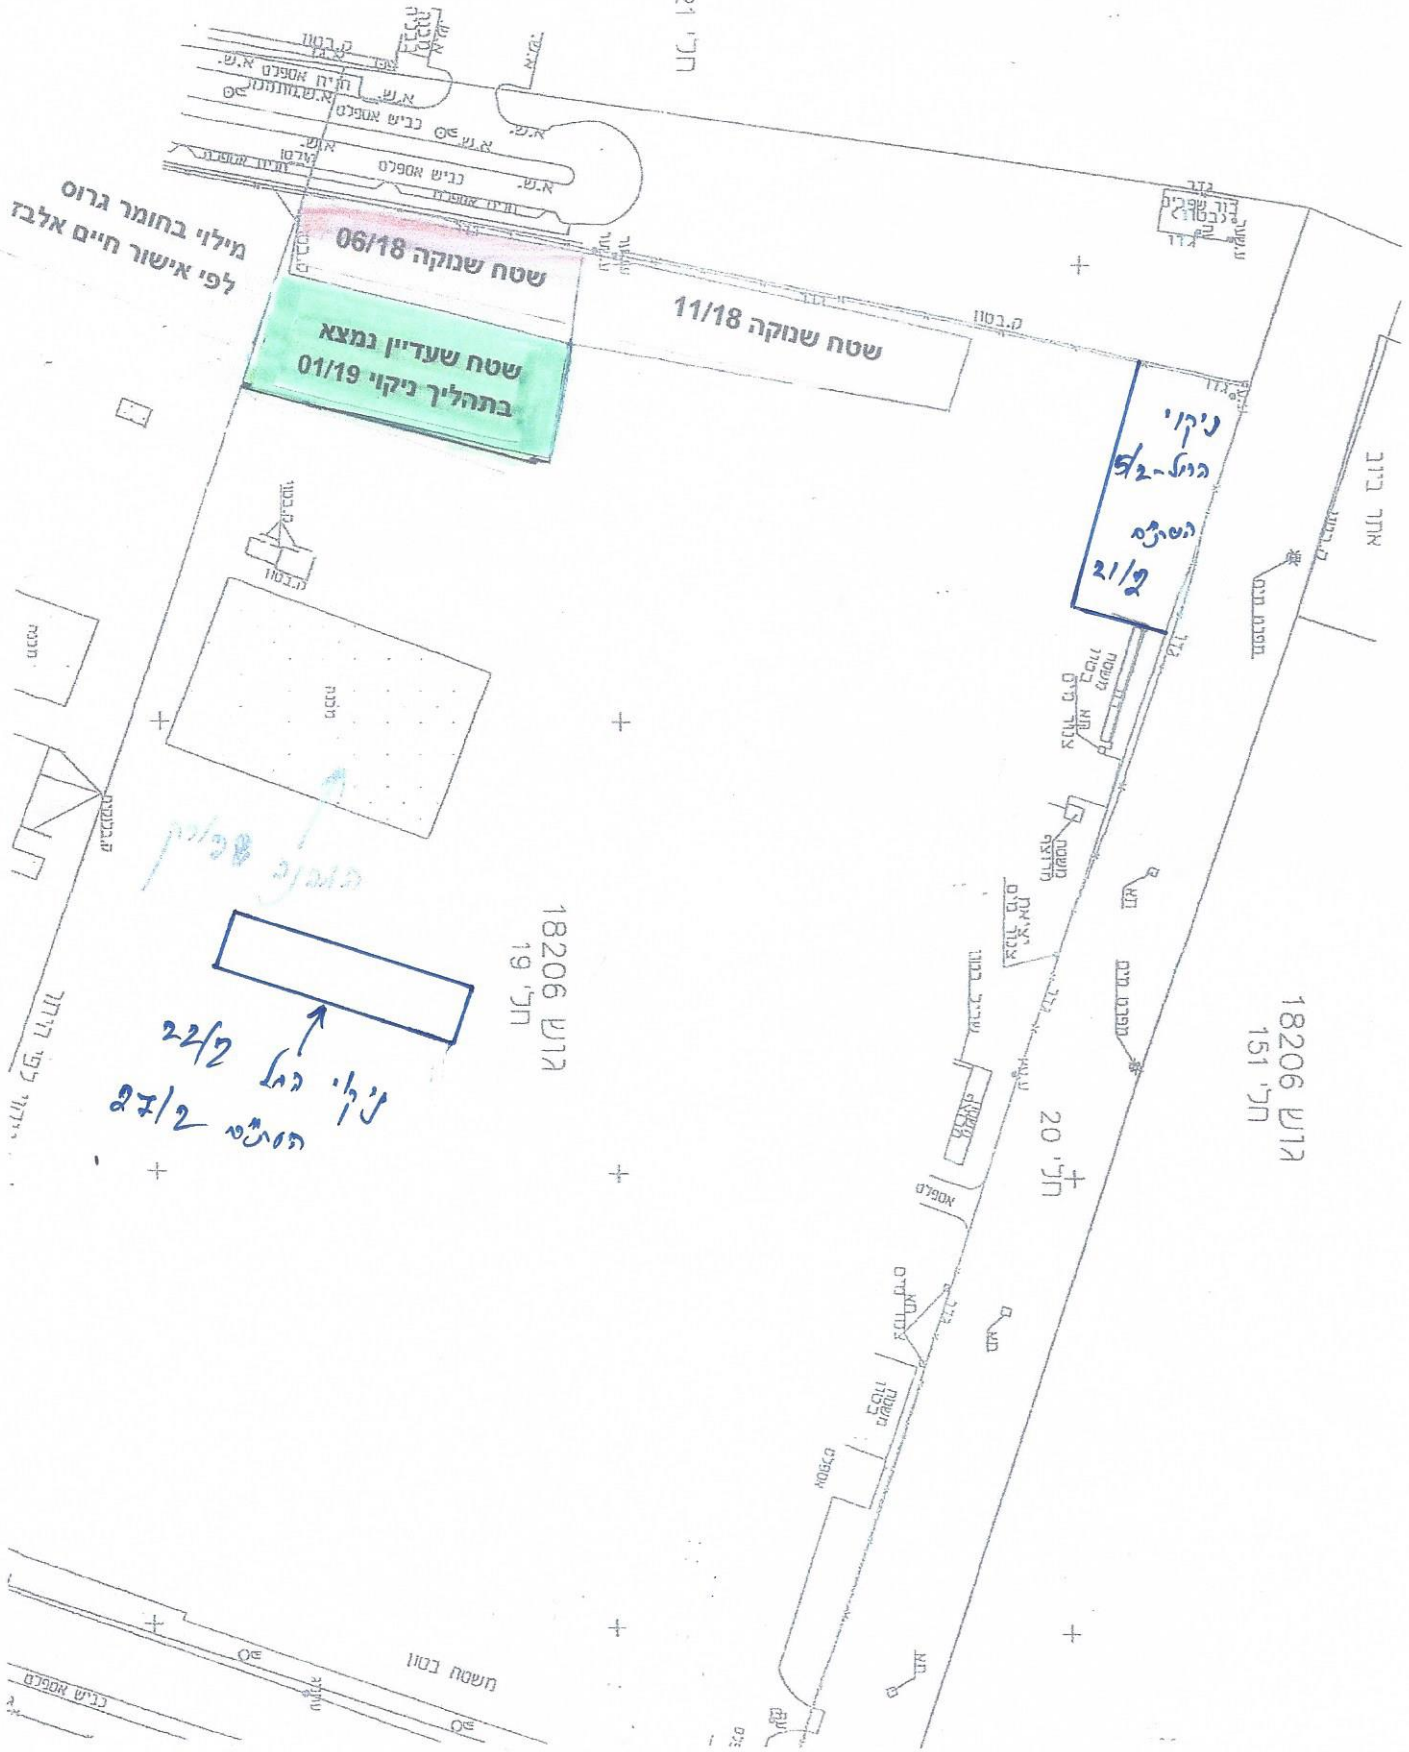

חל'י 21

מילוי בחומר גרום לפי אישור חיים אלבז

שטח שמוקה 06/18

שטח שעדיין נמצא בתהליך ניקוי 01/19

שטח שמוקה 11/18

ניקוי מיום-לילה 21/2

מגוון 18206 חל'י 19

חל'י 20

מגוון 18206 חל'י 151

מגוון 18206 חל'י 22
מגוון 18206 חל'י 27
מגוון 18206 חל'י 28

מגוון 18206 חל'י 29

מגוון 18206 חל'י 30